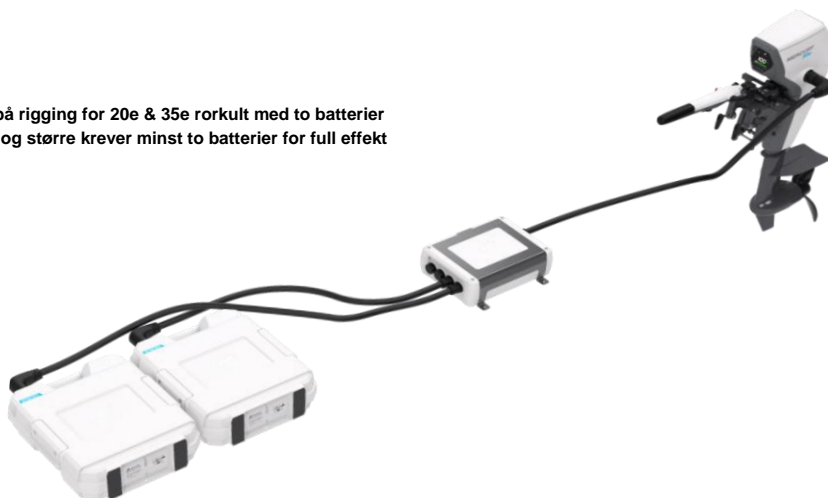

S = Standard

Eksempel på rigging for 20e & 35e rorkult med to batterier
Avator 35e og større krever minst to batterier for full effekt